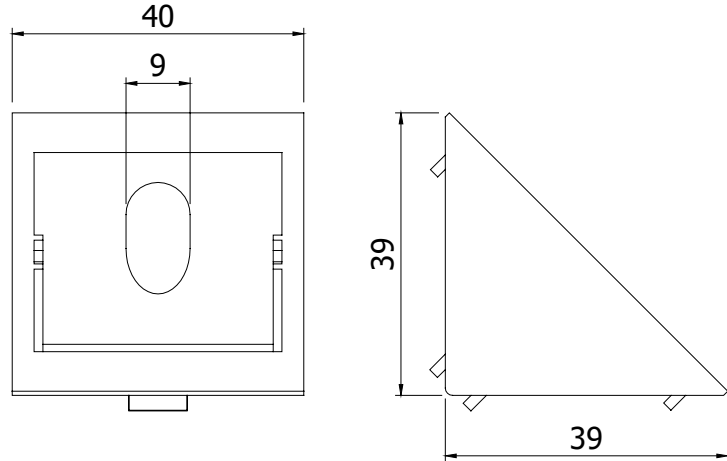

**HOEKSTUK
BRACKET**

40 x 40, luxury

Toepassing / application

Techn. gegevens / techn. specifications:

- Gegoten aluminium / die-cast aluminum

Kenmerk / features:

- Verbinden van profielen onder een rechte hoek / to connect profiles at right angles
- Afbreekbare centreerlippen / removable centering lips

Afname / purchase	Korting / discount
... stuks / piece	
50 stuks / pieces	10%

Omschrijving / description		Eenheid / unit	Art. code
	Hoekstuk 40 x 40, luxury Bracket 40 x 40, luxury	Stuk / piece	123120
Accessoires / accessories		Eenheid / unit	Art. code
A	Sleufmoer 8 - M8 Sliding block 8 - M8	Stuk / piece	122330
B	Sluitring DIN 125 EV M8 Washer DIN 125 EV M8	Stuk / piece	901708
C	Cilindrische inbusbout M8 x 16 Cylindrical socket screw M8 x 16	Stuk / piece	900148
D	Afdekkap hoekstuk 40 x 40, luxury Cover cap bracket 40 x 40. luxury	Stuk / piece	123121