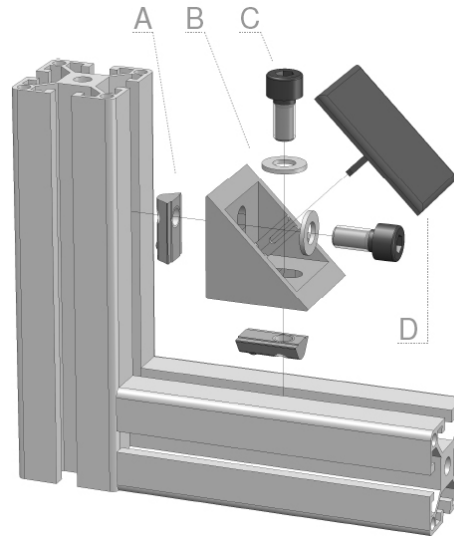

**HOEKSTUK
BRACKET**

40 x 40, luxury

Toepassing / application

Techn. gegevens / techn. specifications:

- Gegoten aluminium / die-cast aluminum

Kenmerk / features:

- Verbinden van profielen onder een rechte hoek / to connect profiles at right angles
- Afbreekbare centreerlippen / removable centering lips

Afname / purchase	Korting / discount
... stuks / piece	
50 stuks / pieces	10%

Omschrijving / description		Eenheid / unit	Art. code
	Hoekstuk 40 x 40, luxury Bracket 40 x 40, luxury	Stuk / piece	123120
Accessoires / accessories		Eenheid / unit	Art. code
A	Sleufmoer 8 - M8 Sliding block 8 - M8	Stuk / piece	122330
B	Sluitring DIN 125 EV M8 Washer DIN 125 EV M8	Stuk / piece	901708
C	Cilindrische inbusbout M8 x 16 Cylindrical socket screw M8 x 16	Stuk / piece	900148
D	Afdekkap hoekstuk 40 x 40, luxury Cover cap bracket 40 x 40. luxury	Stuk / piece	123121